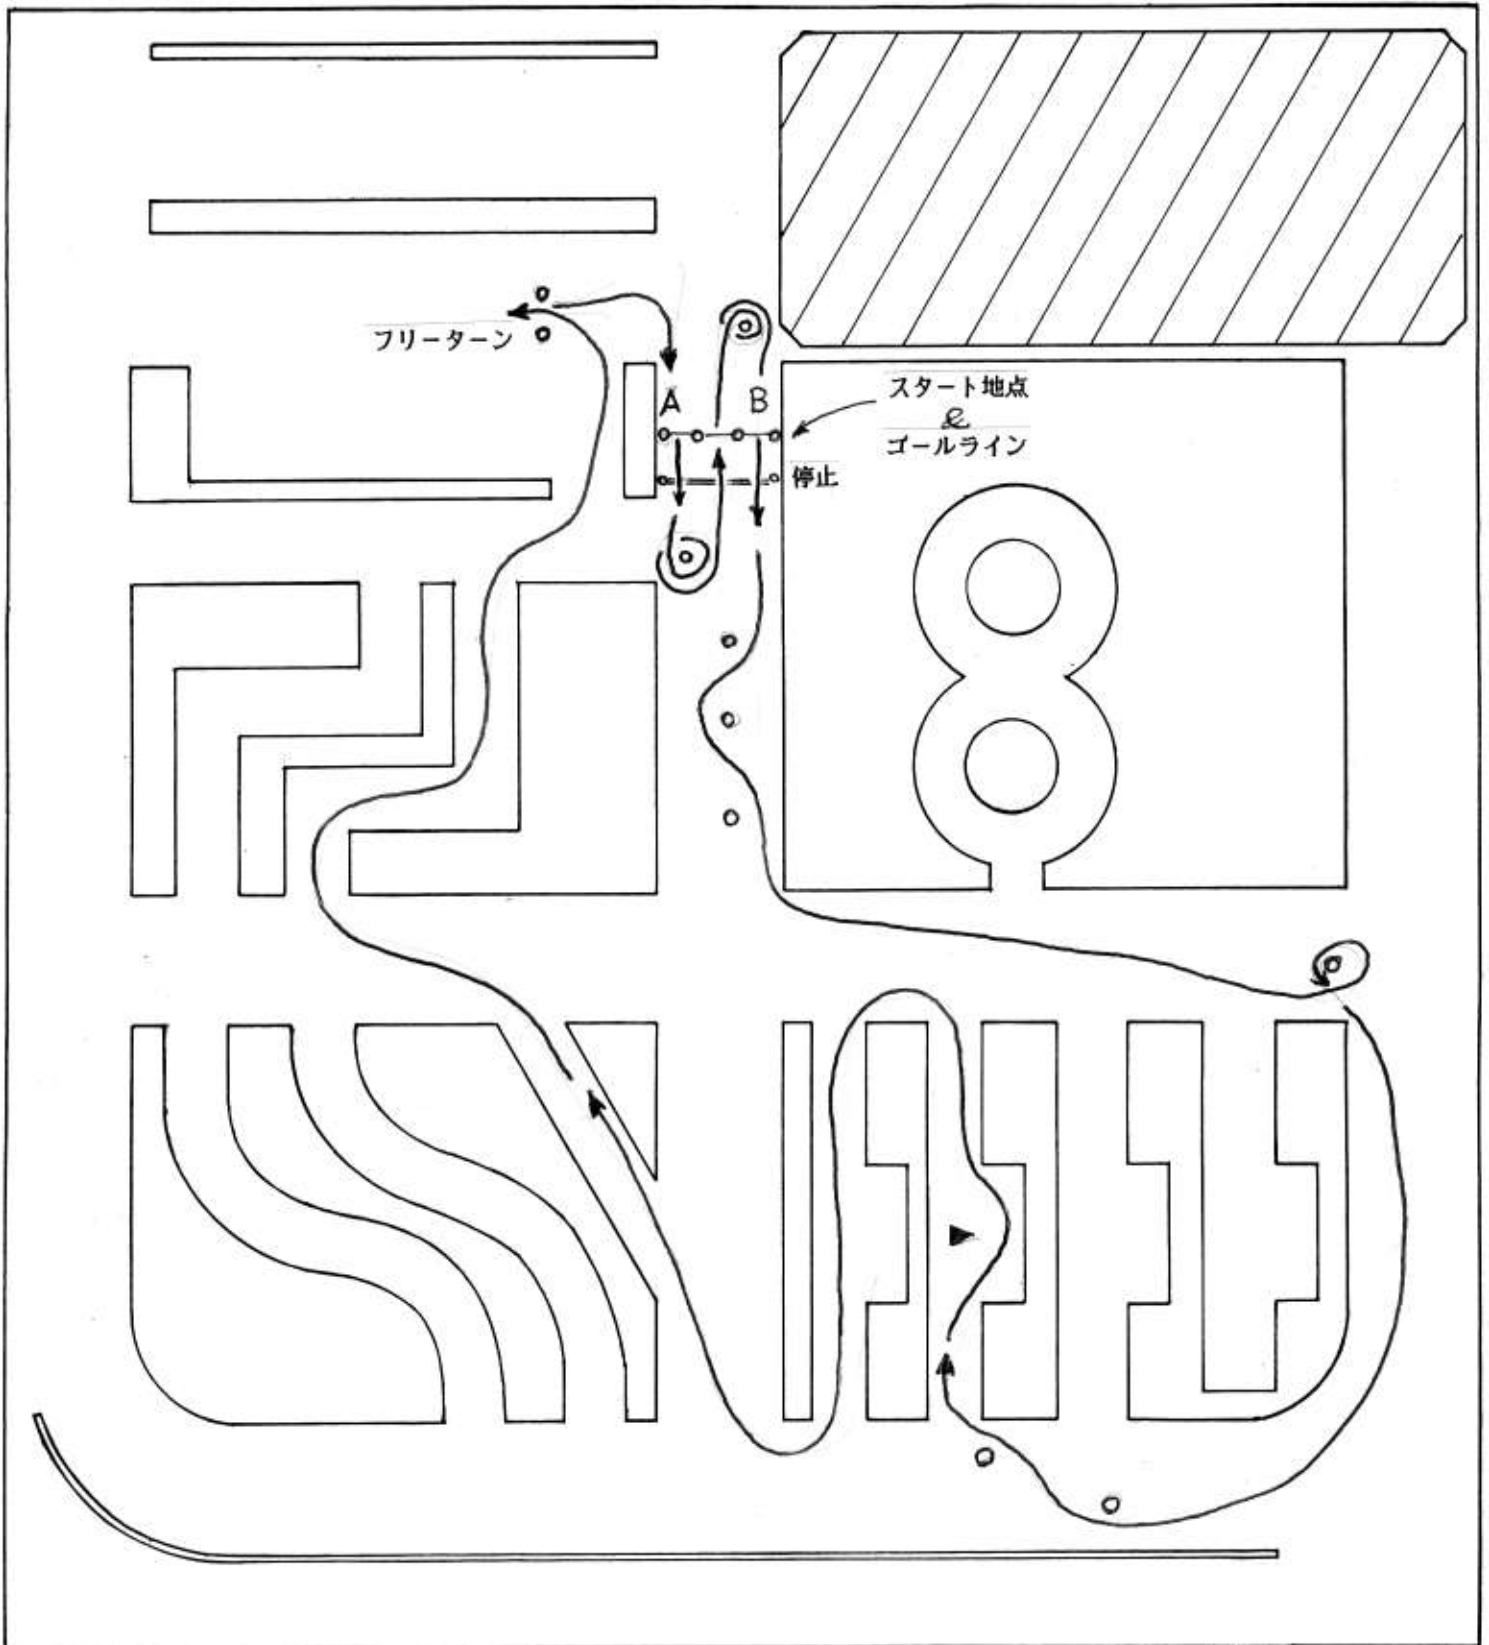

『ジムカーレース』

コース図

＜レギュレーション＞
○ A-B の2人が同時にスタートし、コースを一周し、早くスタート地点に戻る者が勝ちとする

○ 早い者は負け。1Pのタッチ等の
条件のある者は負け。そして、1Pと2P共に立場は
逆になる。早い者が勝ちとする

by K. Sato

No.	氏名	第一ヒート		中間順位	第二ヒート		総合タイム	最終順位
		中間	結果		中間	結果		
70	小 林 裕之	0.53.53	1.26.920	9	0.47.66	1.19.328	1.19.828	1
69	安 達 文彦	0.53.06	1.22.973	1	0.48.58	1.20.485	1.20.485	2
63	波武 文昌	1.02.43	1.36.827	16	0.50.01	1.24.071	1.24.071	3
59	重松 公雄	0.51.11	1.26.691	6	0.50.08	1.24.294	1.24.294	4
56	伊 智 雄司	0.53.99	1.25.693	3	0.50.50	1.24.761	1.24.761	5
63	伊 智 雄司	0.50.36	1.25.105	2	0.51.30	1.25.007	1.25.007	6
64	上 智 保	0.51.53	1.25.959	4	0.49.92	1.25.155	1.25.155	7
65	上 智 保	0.51.36	1.26.522	5	0.51.42	1.25.346	1.25.346	8
61	田 谷 誠久	0.56.29	1.34.455	14	0.52.35	1.25.948	1.25.948	9
60	田 谷 誠久	0.52.03	1.26.762	7	0.52.31	1.25.971	1.25.971	10
53	大 山 義夫	0.53.77	1.29.116	11	0.51.83	1.26.019	1.26.019	11
66	山 田 実稔	0.52.34	1.27.671	9	0.52.36	1.27.173	1.27.173	12
54	伊 集 裕恭	0.52.39	1.28.840	10	0.52.54	1.27.197	1.27.197	13
62	伊 集 裕恭	0.53.66	1.36.531	15	0.53.13	1.28.414	1.28.414	14
56	瀬 谷 誠之	1.03.27	1.41.495	18	0.53.56	1.29.602	1.29.602	15
55	瀬 谷 誠之	0.54.83	1.31.601	12	0.54.69	1.29.761	1.29.761	16
49	菊 谷 宏威	1.10.11	1.45.423	16	0.55.16	1.30.150	1.30.150	17
45	鈴 木 宏砂	1.11.25	1.57.153	18	0.53.53	1.30.234	1.30.234	18
46	竹 内 文功	0.53.52	1.32.906	2	0.53.63	1.31.057	1.31.057	19
43	古 永 真行	0.55.59	1.36.233	5	0.53.81	1.31.402	1.31.402	20
51	北 水 功一	0.54.33	1.31.663	1	0.55.76	1.34.216	1.31.663	21
52	山 口 初勝	0.59.29	1.36.704	6	0.55.83	1.32.306	1.32.306	22
57	服 部 健一	0.53.46	1.32.772	13	0.54.16	1.33.230	1.32.772	23
113	田 健一	0.56.52	1.44.126	2	0.54.41	1.33.039	1.33.039	24
50	田 健一	0.54.33	1.33.063	3	0.53.15	1.40.882	1.33.063	25
42	亀 林 彦文	0.57.29	1.47.556	17	0.55.22	1.33.622	1.33.622	26
38	小 中 吉克	0.57.74	1.36.841	7	0.55.25	1.33.767	1.33.767	27
104	中 吉 己之	0.00.00	1.45.238	3	0.56.21	1.33.875	1.33.875	28
33	中 吉 己之	0.56.06	1.37.641	8	0.55.91	1.34.025	1.34.025	29
41	岡 谷 亮公	1.05.59	1.45.377	15	0.55.98	1.34.971	1.34.971	30
44	岡 谷 亮公	0.56.20	1.35.697	4	0.56.10	1.35.239	1.35.239	31
43	岡 谷 亮公	0.58.83	1.41.161	13	0.56.91	1.35.935	1.35.935	32
29	松 村 隆介	1.01.26	1.54.526	8	0.57.13	1.35.991	1.35.991	33
101	松 村 隆介	0.00.00	1.38.435	1	0.55.82	1.36.444	1.36.444	34
32	三 好 彦之	1.01.09	1.38.937	11	0.58.28	1.36.483	1.36.483	35
47	三 好 彦之	0.58.99	1.37.652	9	1.02.08	1.40.829	1.37.652	36
35	藤 二 明紀	0.58.33	1.40.635	12	0.57.83	1.37.793	1.37.793	37
109	藤 二 明紀	1.17.39	2.01.012	5	0.58.57	1.37.983	1.37.983	38
36	木 村 強也	0.56.39	1.38.151	10	0.59.32	1.39.145	1.38.151	39
67	木 村 強也	0.00.00	1.38.671	17	1.03.23	1.38.151	1.38.151	40
37	西 明 平良	1.00.09	1.43.113	14	0.57.70	1.38.642	1.38.642	41
22	坂 本 昌明	0.58.91	1.40.663	1	0.58.73	1.39.588	1.39.588	42
107	坂 本 昌明	9.99.99	9.99.999	13	0.58.71	1.40.744	1.40.744	43
39	田 中 豊喜	0.59.78	1.40.807	2	1.06.02	1.46.836	1.40.807	44
103	田 中 豊喜	1.02.12	1.45.459	4	0.59.50	1.41.073	1.41.073	45
25	村 令 健弘	1.04.02	1.47.157	5	0.59.54	1.41.115	1.41.115	46
111	村 令 健弘	1.44.40	2.42.699	11	1.00.30	1.41.606	1.41.606	47
40	加 藤 正	1.28.10	2.12.484	20	0.59.67	1.41.900	1.41.900	48
40	丸 山 修	9.99.99	9.99.999	14	1.00.99	1.42.212	1.42.212	49
112	丸 山 幸治	1.23.63	2.09.420	7	1.00.45	1.42.240	1.42.240	50
31	石 川 保子	1.00.13	1.46.753	3	0.59.42	1.42.789	1.42.789	51
106	久 美 津	1.06.44	1.50.550	6	1.03.80	1.45.548	1.45.548	52
110	久 美 津	1.06.71	2.01.745	6	1.03.85	1.45.718	1.45.718	53
21	山 森 浩治	1.01.91	1.52.269	7	1.01.74	1.46.179	1.46.179	54
27	山 森 浩治	1.02.49	1.47.151	4	1.12.56	2.04.542	1.47.151	55
26	沼 由 美	1.10.86	2.00.786	10	1.01.74	1.47.291	1.47.291	56
20	沼 由 美	1.05.49	2.10.613	12	1.01.87	1.49.738	1.49.738	57
19	沼 由 美	1.08.05	1.55.505	9	1.06.52	1.51.639	1.51.639	58
3	野 河 内 純	1.03.79	1.53.796	2	1.04.77	1.52.494	1.52.494	59
23	野 河 内 純	1.09.52	2.04.983	11	1.06.10	1.53.336	1.53.336	60
16	石 沢 啓勇	0.00.00	1.54.004	1	1.02.32	1.53.371	1.53.371	61
13	清 水 秋	2.21.26	3.15.511	8	1.05.57	1.54.001	1.54.001	62
12	山 登 介	1.24.92	2.17.008	4	1.07.59	1.55.735	1.55.735	63
29	山 登 介	1.03.52	9.99.999	13	1.00.16	1.55.876	1.55.876	64
32	沼 由 美	1.09.03	2.01.870	19	1.12.83	1.57.741	1.57.741	65
9	大 沼 美子	1.07.05	2.21.501	6	1.07.52	1.58.933	1.58.933	66
17	大 沼 美子	1.18.36	2.06.415	3	1.23.09	2.07.508	2.06.415	67
109	増 井 治	1.42.74	2.39.168	10	0.00.00	2.08.685	2.08.685	68
4	増 井 治	0.00.00	9.99.999	11	1.17.54	2.09.302	2.09.302	69
5	増 井 治	1.18.54	2.19.779	5	1.13.49	2.09.722	2.09.722	70
108	野 本 純	0.00.00	2.18.124	8	9.99.99	9.99.999	2.18.124	71
9	野 本 純	1.39.93	2.50.135	7	1.10.76	2.24.930	2.24.930	72
7	野 本 純	2.10.99	3.31.499	9	1.13.05	2.31.546	2.31.546	73
114	中 久 貴弥	1.33.59	2.32.414	9	9.99.99	9.99.999	2.32.414	74