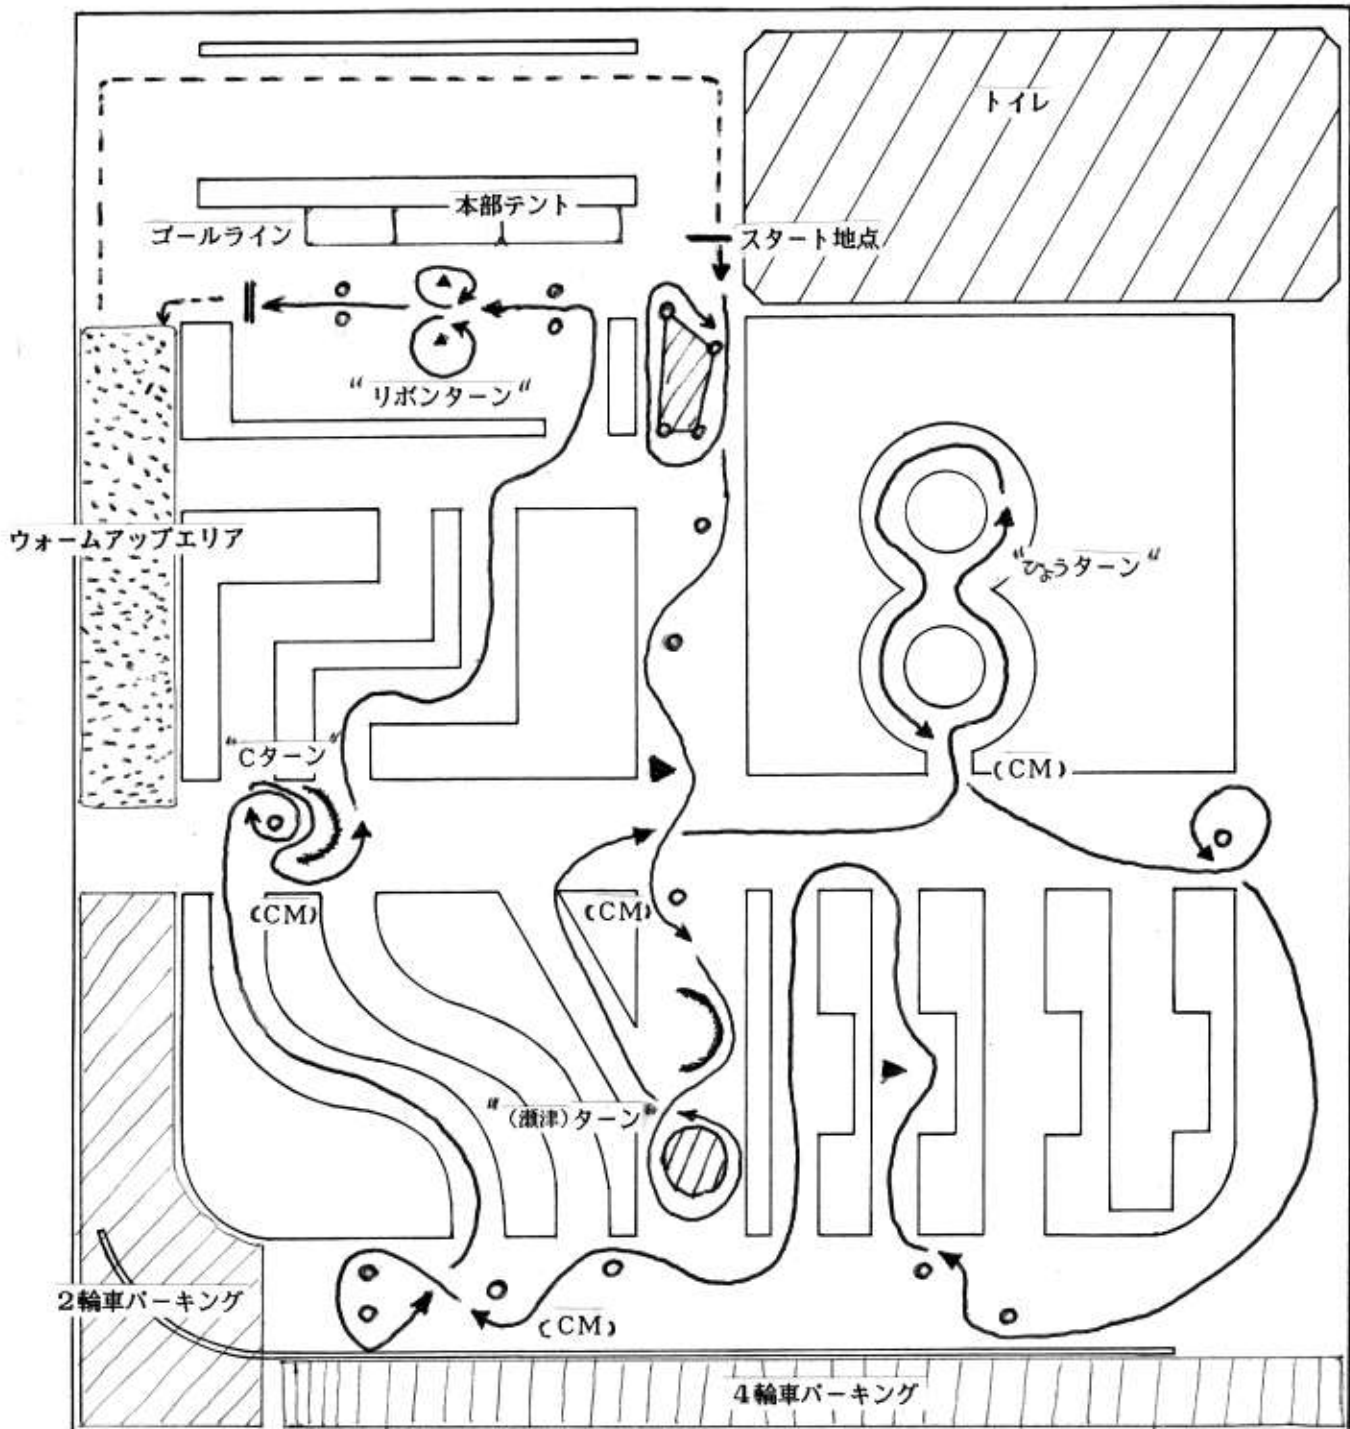

[B] ~ [E] クラスの 出走順です (第1ヒート)

↑ (B) 914 (427)

* 出走順は基として 正に 914 指数です

” タイムトライアル ”

…それはスポットライト輝く あなただけのステージ
 ステージを目一杯に自由に使いこなし
 あなただけのパフォーマンスのすべて
 見せて下さい！！！！

《ペナルティ》	足付き・パイロン接触…………… 走行タイムに1秒加算 ゴール内の不完全停止…………… 走行タイムに3秒加算
《失 格》	ミスコース 及び 正規スタート時にスタート位置につかない場合