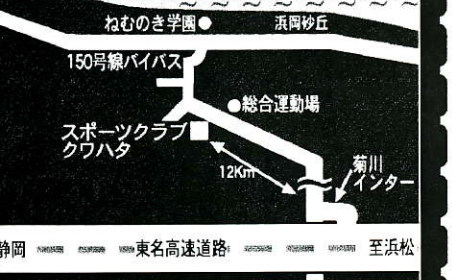

第6戦長野GPは天候による路面コンディションの変化が明確を分けた

**整形外科
理学診療科**

院長
波田 恵生

診療時間
AM 8:45
PM 3:00
木曜・土曜日午前のみ
日曜・祭日休診

0537-86-7100
FAX 0537-86-8717

07-16
岡県小笠郡浜岡町池新田459-1

くわはた
整形外科

SPORTS CLUB
Kuwahata

Breast training
Arm training
Leg training
High training

And there are any other trainings
(neck, stomach muscles, etc)
Let's try them!

0537-86-7100
FAX 0537-86-8717
07-16
岡県小笠郡浜岡町池新田460-11

前売り券好評発売中

■前売り券料金
 ・自由席券 (10/29・30・31有効、税込み)
 料金 大人**9,000円** 高校生**4,500円** 小・中学生**2,000円**
 ・指定席セット券
 (観戦券+指定席券 10/29・30・31有効、税込み)

	大人	高校生	小・中学生
メインスタンド			
S1	60,000円	55,500円	53,000円
S2	48,000円	43,500円	41,000円
A	41,000円	36,500円	34,000円
シケイン～最終コーナー			
B1	31,000円	26,500円	24,000円
B2	31,000円	26,500円	24,000円
C	36,000円	31,500円	29,000円
ホームストレートエンド			
D	41,000円	36,500円	34,000円
1コーナー			
E1	34,000円	29,500円	27,000円
E2	48,000円	43,500円	41,000円
F	34,000円	29,500円	27,000円
S字カーブ			
G	31,000円	26,500円	24,000円
ヘアピンカーブ			
H	31,000円	26,500円	24,000円
最終コーナー内側			
N2	25,000円	20,500円	18,000円